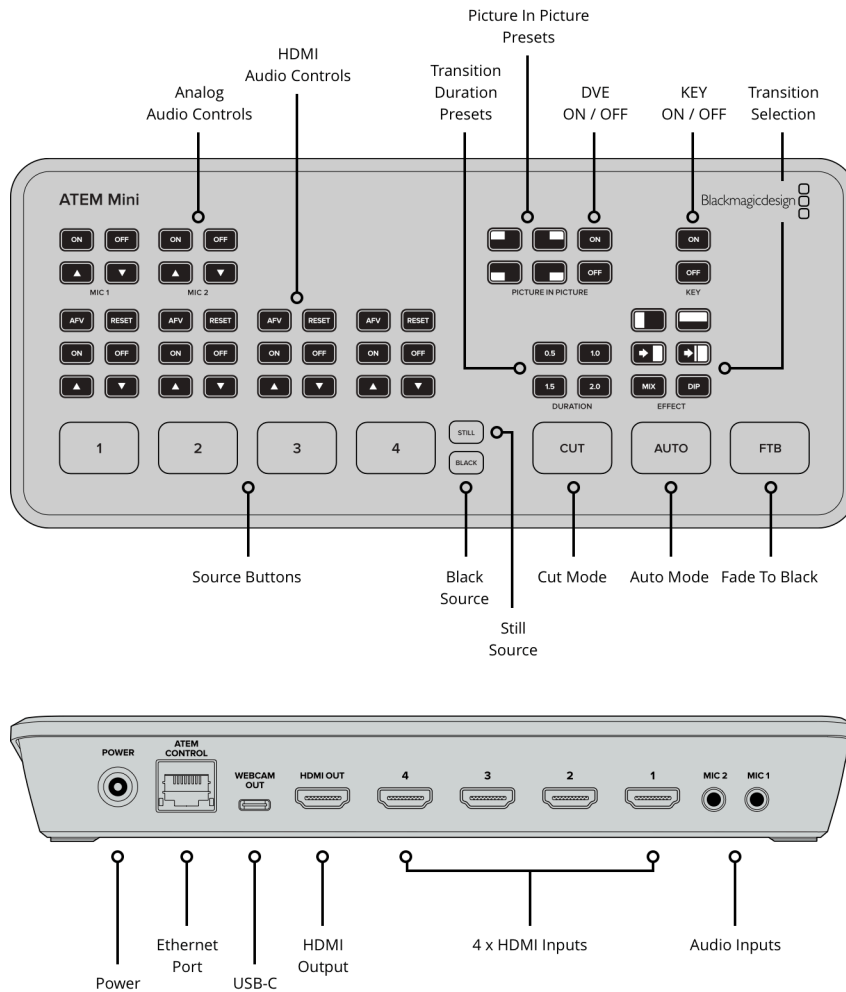

## ATEM Mini

ATEM Mini vanta 4 ingressi HDMI e un design intuitivo e facile da usare, pensato per il live streaming di produzioni multi-camera sulle piattaforme come YouTube, Facebook Live e persino Skype. Per commutare dal vivo basta collegare camere, computer e console di gioco ai 4 ingressi HDMI di alta qualità. Include un DVE integrato per effetti coinvolgenti di immagine nell'immagine, transizioni di qualità broadcast, keyer primari per rimuovere blue e green screen, un keyer secondario per aggiungere grafica personalizzata in sovrapposizione, ingressi audio e un mixer. Ospita anche un'uscita USB, rilevata come webcam, che consente di usare qualsiasi software video, e un'uscita video HDMI per collegare i proiettori.

### Connessioni

**Ingressi video**

4

**Uscite**

2

**Uscite AUX**

1

**Ingressi audio**

2 x 3,5 mm stereo

**Uscite audio**

Nessuna (solo audio integrato)

**Connessioni per timecode**

Nessuna

**Ingressi video HDMI**

4 x HDMI tipo A, HD a 10 bit commutabili.

2 canali di audio integrato

**Risincronizzazione di sorgenti**

Su ogni ingresso HDMI

**Convertitori di frame rate e formato**

Su ogni ingresso HDMI

**Uscite di programma HDMI**

1

**Uscite per computer**

1 x USB C 3.1 Gen 1