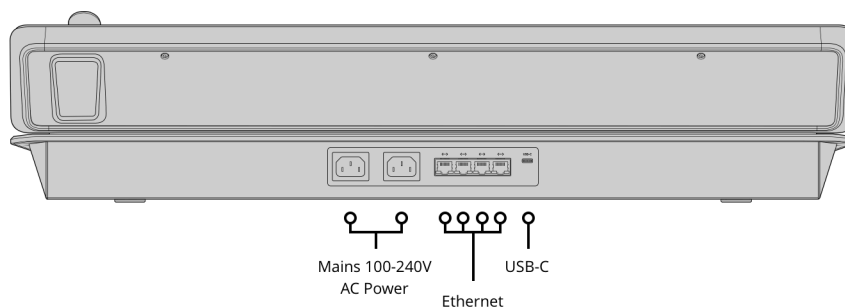

ATEM 2 M/E Advanced Panel

€5 539

Il modello 2 M/E offre due bus M/E con 20 pulsanti ciascuno e due display LCD di controllo indipendenti. Ciascun bus è in grado di controllare fino a 4 M/E sugli switcher più grandi. I bus e tutti i pulsanti vantano display LCD per visualizzare etichette personalizzate. Ogni banco include anche un bus di selezione indipendente.

Connessioni

Ethernet

4 x BaseT 10/100/1000 con uscita di loop per aggiungere pannelli di controllo o computer

Aggiornamenti software

1 x USB-C per aggiornamenti firmware

Specifiche

Banchi effetti

2